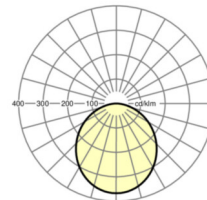

Оптика

Оснастка	LED, цветопередача/оттенок света CRI ≥ 80 / 3000K
Допуск для координаты цветности (MacAdam)	3SDCM
Фотобиологическая безопасность (светильник)	RG0
Номинальный световой поток	1638lm
Срок службы LED	60000h L80/B50 (Tq 25°C), 100000h L70/B50 (Tq 25°C), 50000h L80/B50 (Tq 35°C)
светоотдача светильников	96lm/W
Угол излучения	110°
UGR поп./вдоль	29.5 / 29.5

Механика

цвет корпуса	белый стандартный для электротехники RAL 9016
размеры (LxWxH/DxH)	160mm x 22mm
Глубина	22mm
Потолочная система	потолки с вырезами (AD)
вырез в потолке (ДхШ/диам.)	145mm
глубина встройки	52mm [AD]
вес (нетто)	0.45kg
Вид монтажа	настенная установка отдельных светильников

DEEP-LINK

<https://www.regiolum.de/ru/article/37732114140>

Ссылка	LED 1600lm 830
ηLB	100 %
Φ ↓/↑	100 % / 0 %
UGR поп./вдоль	29.5 / 29.5

размеры

H	22 mm	Высота
D	160 mm	Диаметр
T	22 mm	Глубина
DA	145 mm	Сечение, диаметр
DS min	10 mm	Минимальная толщина потолка
DS max	20 mm	Максимальная толщина потолка
Et(AD)	52 mm	Минимальное расстояние от потолка (потолки с вырезом)
KL	103 mm	Длина головки светильника или коробки балласта
KB	43 mm	Ширина головки светильника или коробки балласта
KH	29 mm	Высота головки светильника или коробки балласта