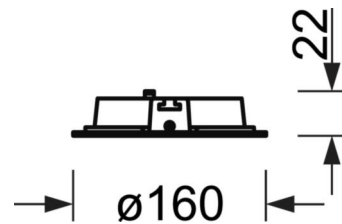

Оптика

Оснастка	LED, цветопередача/оттенок света CRI ≥ 80 / 3000K
Допуск для координаты цветности (MacAdam)	3SDCM
Фотобиологическая безопасность (светильник)	RG0
Номинальный световой поток	1638lm
Срок службы LED	60000h L80/B50 (Tq 25°C), 100000h L70/B50 (Tq 25°C), 50000h L80/B50 (Tq 35°C)
светоотдача светильников	96lm/W
Угол излучения	110°
UGR поп./вдоль	29.5 / 29.5

Механика

цвет корпуса	белый стандартный для электротехники RAL 9016
размеры (LxWxH/DxH)	160mm x 22mm
Глубина	22mm
Потолочная система	потолки с вырезами (AD)
вырез в потолке (ДхШ/диам.)	145mm
глубина встройки	52mm [AD]
вес (нетто)	0.45kg
Вид монтажа	настенная установка отдельных светильников

DEEP-LINK

<https://www.regiolum.de/ru/article/37732114140>

Ссылка	LED 1600lm 830
ηLB	100 %
Φ ↓/↑	100 % / 0 %
UGR поп./вдоль	29.5 / 29.5

размеры

H	22 mm	Высота
D	160 mm	Диаметр
T	22 mm	Глубина
DA	145 mm	Сечение, диаметр
DS min	10 mm	Минимальная толщина потолка
DS max	20 mm	Максимальная толщина потолка
Et(AD)	52 mm	Минимальное расстояние от потолка (потолки с вырезом)
KL	103 mm	Длина головки светильника или коробки балласта
KB	43 mm	Ширина головки светильника или коробки балласта
KH	29 mm	Высота головки светильника или коробки балласта